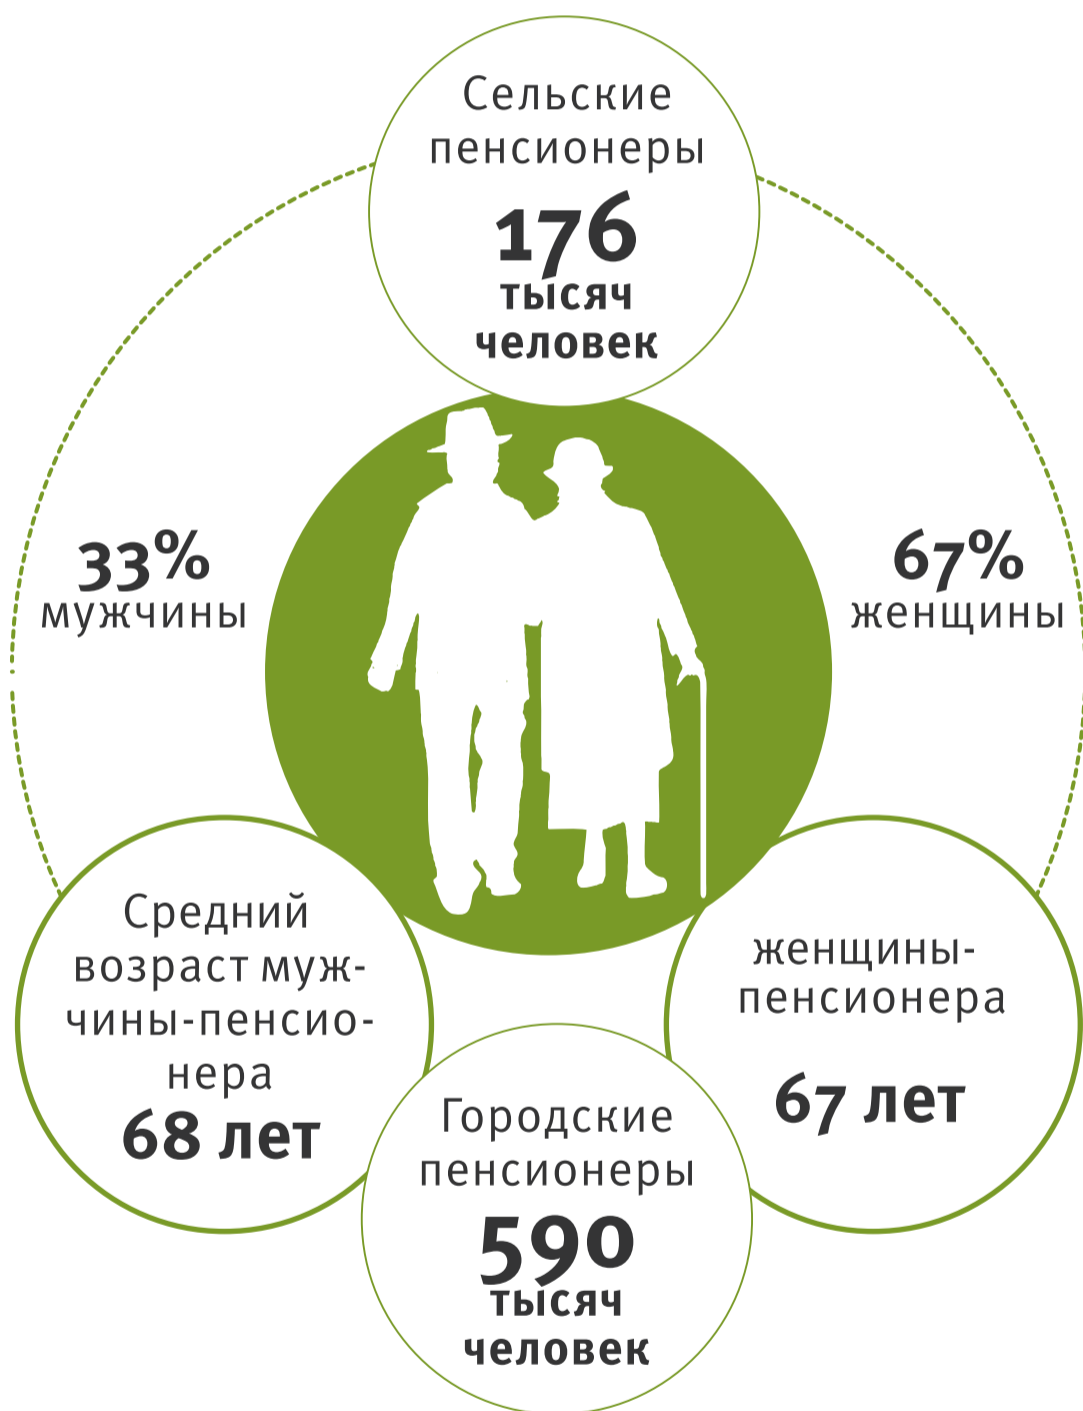

## Пенсионеры области

### Возраст и пол

В Волгоградской области проживают

**766**  
тысяч пенсионеров

**35 456**

долгожителей – старше 80 лет

Мужчин в возрасте за 80 –  
**7400** человек

Женщин в возрасте за 80 –  
**28** тысяч человек

**100** человек отметили в 2014 году 100 лет

Самый пожилой человек региона – жительница Фролово, ей **113** лет

### Пенсия

Средний размер пенсии по старости в регионе – **11 912** рублей

Самый большой размер пенсии в регионе – **36** тысяч рублей

Продолжают работать – **182** тысячи пенсионеров

По инвалидности – **5%**